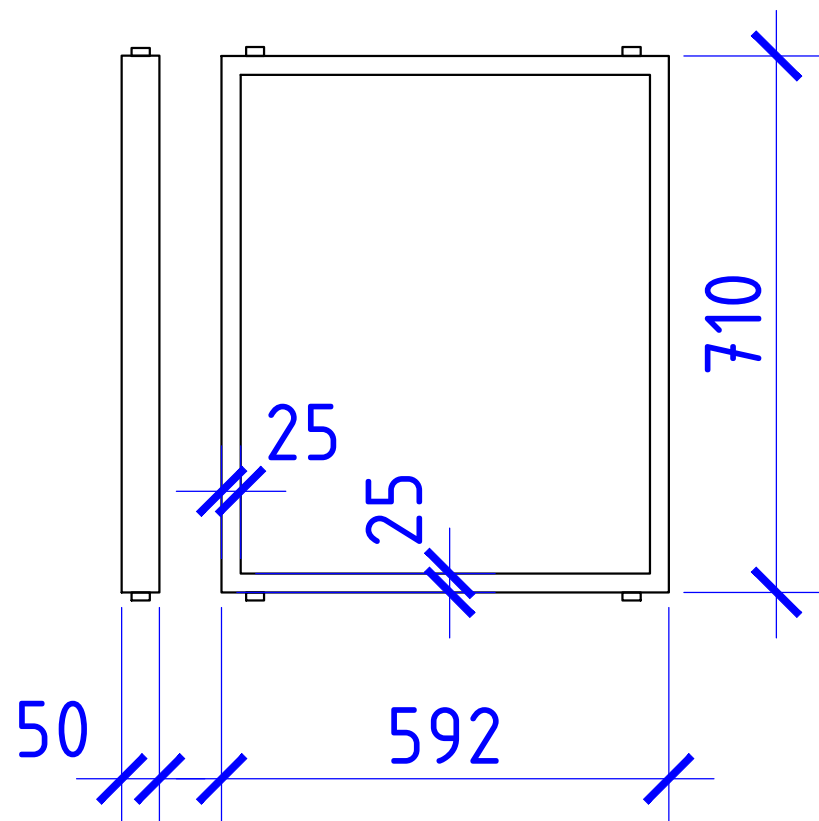

О-подібна опора,
розм. 592x710 мм,
труба 50x25 мм - 1 шт.

Опора-стіюка,
H=710 мм,
труба 50x25 мм
- 1 шт.