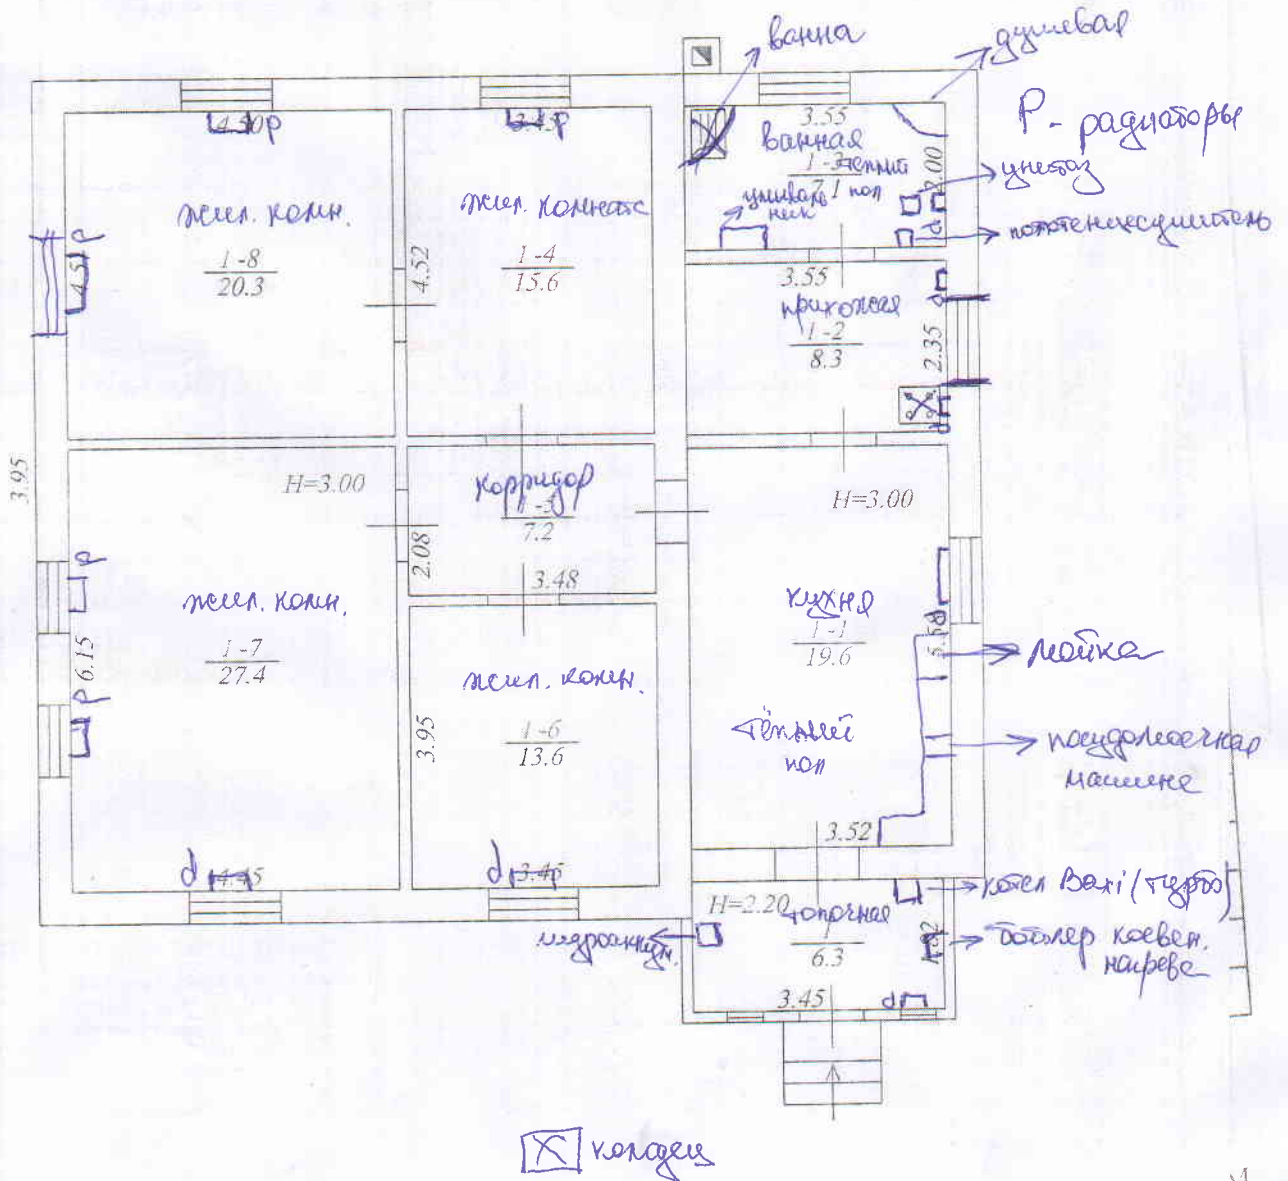

ПЛАН БУДИНКУ

вулиця Садова №19

село Мила

Масштаб 1:100

літер. "А"

I Поверх

Самочинно збудовані будинки (частини будинків) або переобладнані				
Літер на плані	№ примі шення	самочинно збудовані площі		Примітка
		на час нового будівництва	на час переобладнання	
А	І	6.3		
28.05.2014 р.		[Signature]		