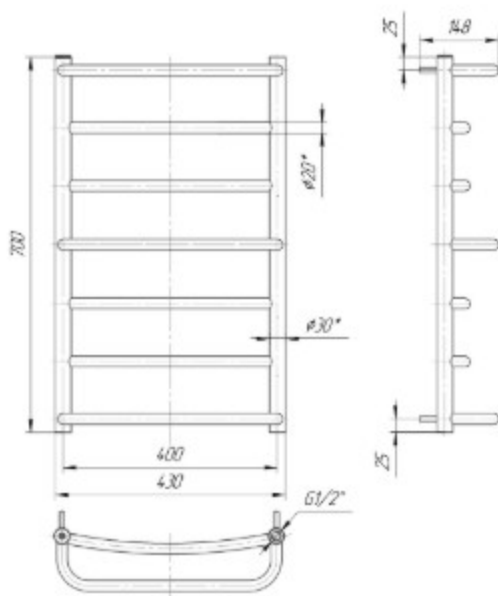

Водяной полотенцесушитель Люкс 700x430/400

[Главная страница](#)[Каталог](#)[Полотенцесушители](#)[Водяные полотенцесушители](#)**26**

Тип пов

Подклю

Цвет по

Размер

*Беспла

*Цена у

В ко

Характеристики товара:

Высота, мм	700
Ширина, мм	430
Глубина, мм	170
Межцентровое расстояние, мм	400
Количество ребер, шт	7
Диаметр подключения	G 1/2"
Объем	1.5
Вес, кг	3.9
Тепловая мощность $\Delta t = 70$ (90/70/20 °C), watt	168
Тепловая мощность $\Delta t = 50$ (75/65/20 °C), watt	132
Рекомендуемая мощность ТЕНа (MEG/REG/MOA), W	120
Материал	нержавеющая сталь
Марка стали	AISI 304
Бренд	Magio
Страна-производитель	Украина
Комплект поставки	полотенцесушитель - 1шт. комплект креплений - 1шт. кран Маевского - 1 шт. заглушка - 1шт. паспорт - 1шт. коробка - 1шт.