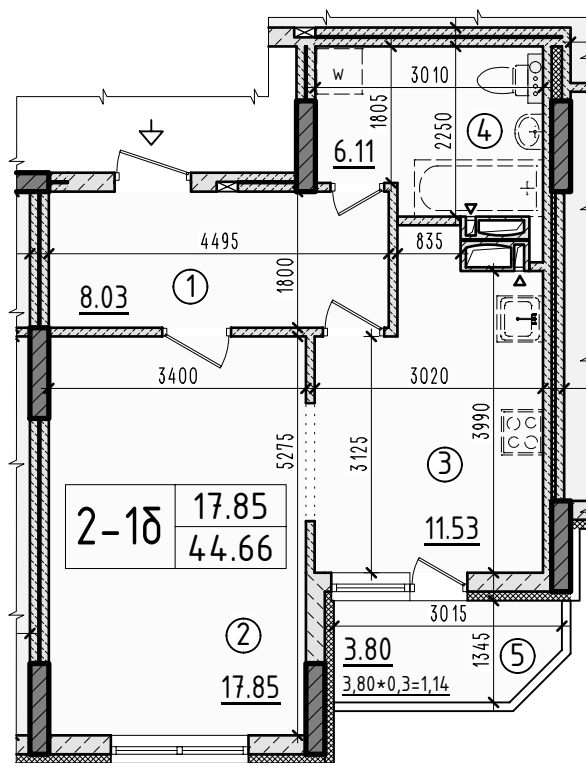

План 1-кімнатної квартири тип 2-1б

Експлікація

№ п\п	Найменування приміщень	Площа, м ²
1	Передпокії	8.03
2	Кухня-їдальня	17.85
3	Загальна кімната	11.53
4	Санвузол	6.11
5	Лоджія (k=0,5)	3.80
	Житлова площа	17.85
	Загальна площа	44.66

Умовні позначення

- ▶ - місце вентиляційного отвору
- ▷ - вхід в квартиру

ПЛАН ТИПОВОГО ПОВЕРХУ

ГАП	Коляденко		Будівництво будинків та споруд дипломатичного представництва, житлового комплексу для дипломатів та адміністративного будинку ГДП з підземним паркінгом по вул. Танкової (Сікорського), 4-6 в Шевченківському районі м.Києва (коригування)
Виконав	Кобельчук		Житловий будинок №3 (за генпланом №17-3)
Н. контр.	Коляденко	2013	План 1-кімнатної квартири, тип 2-1б; М1:100
			ПП "АМ Коляденко"