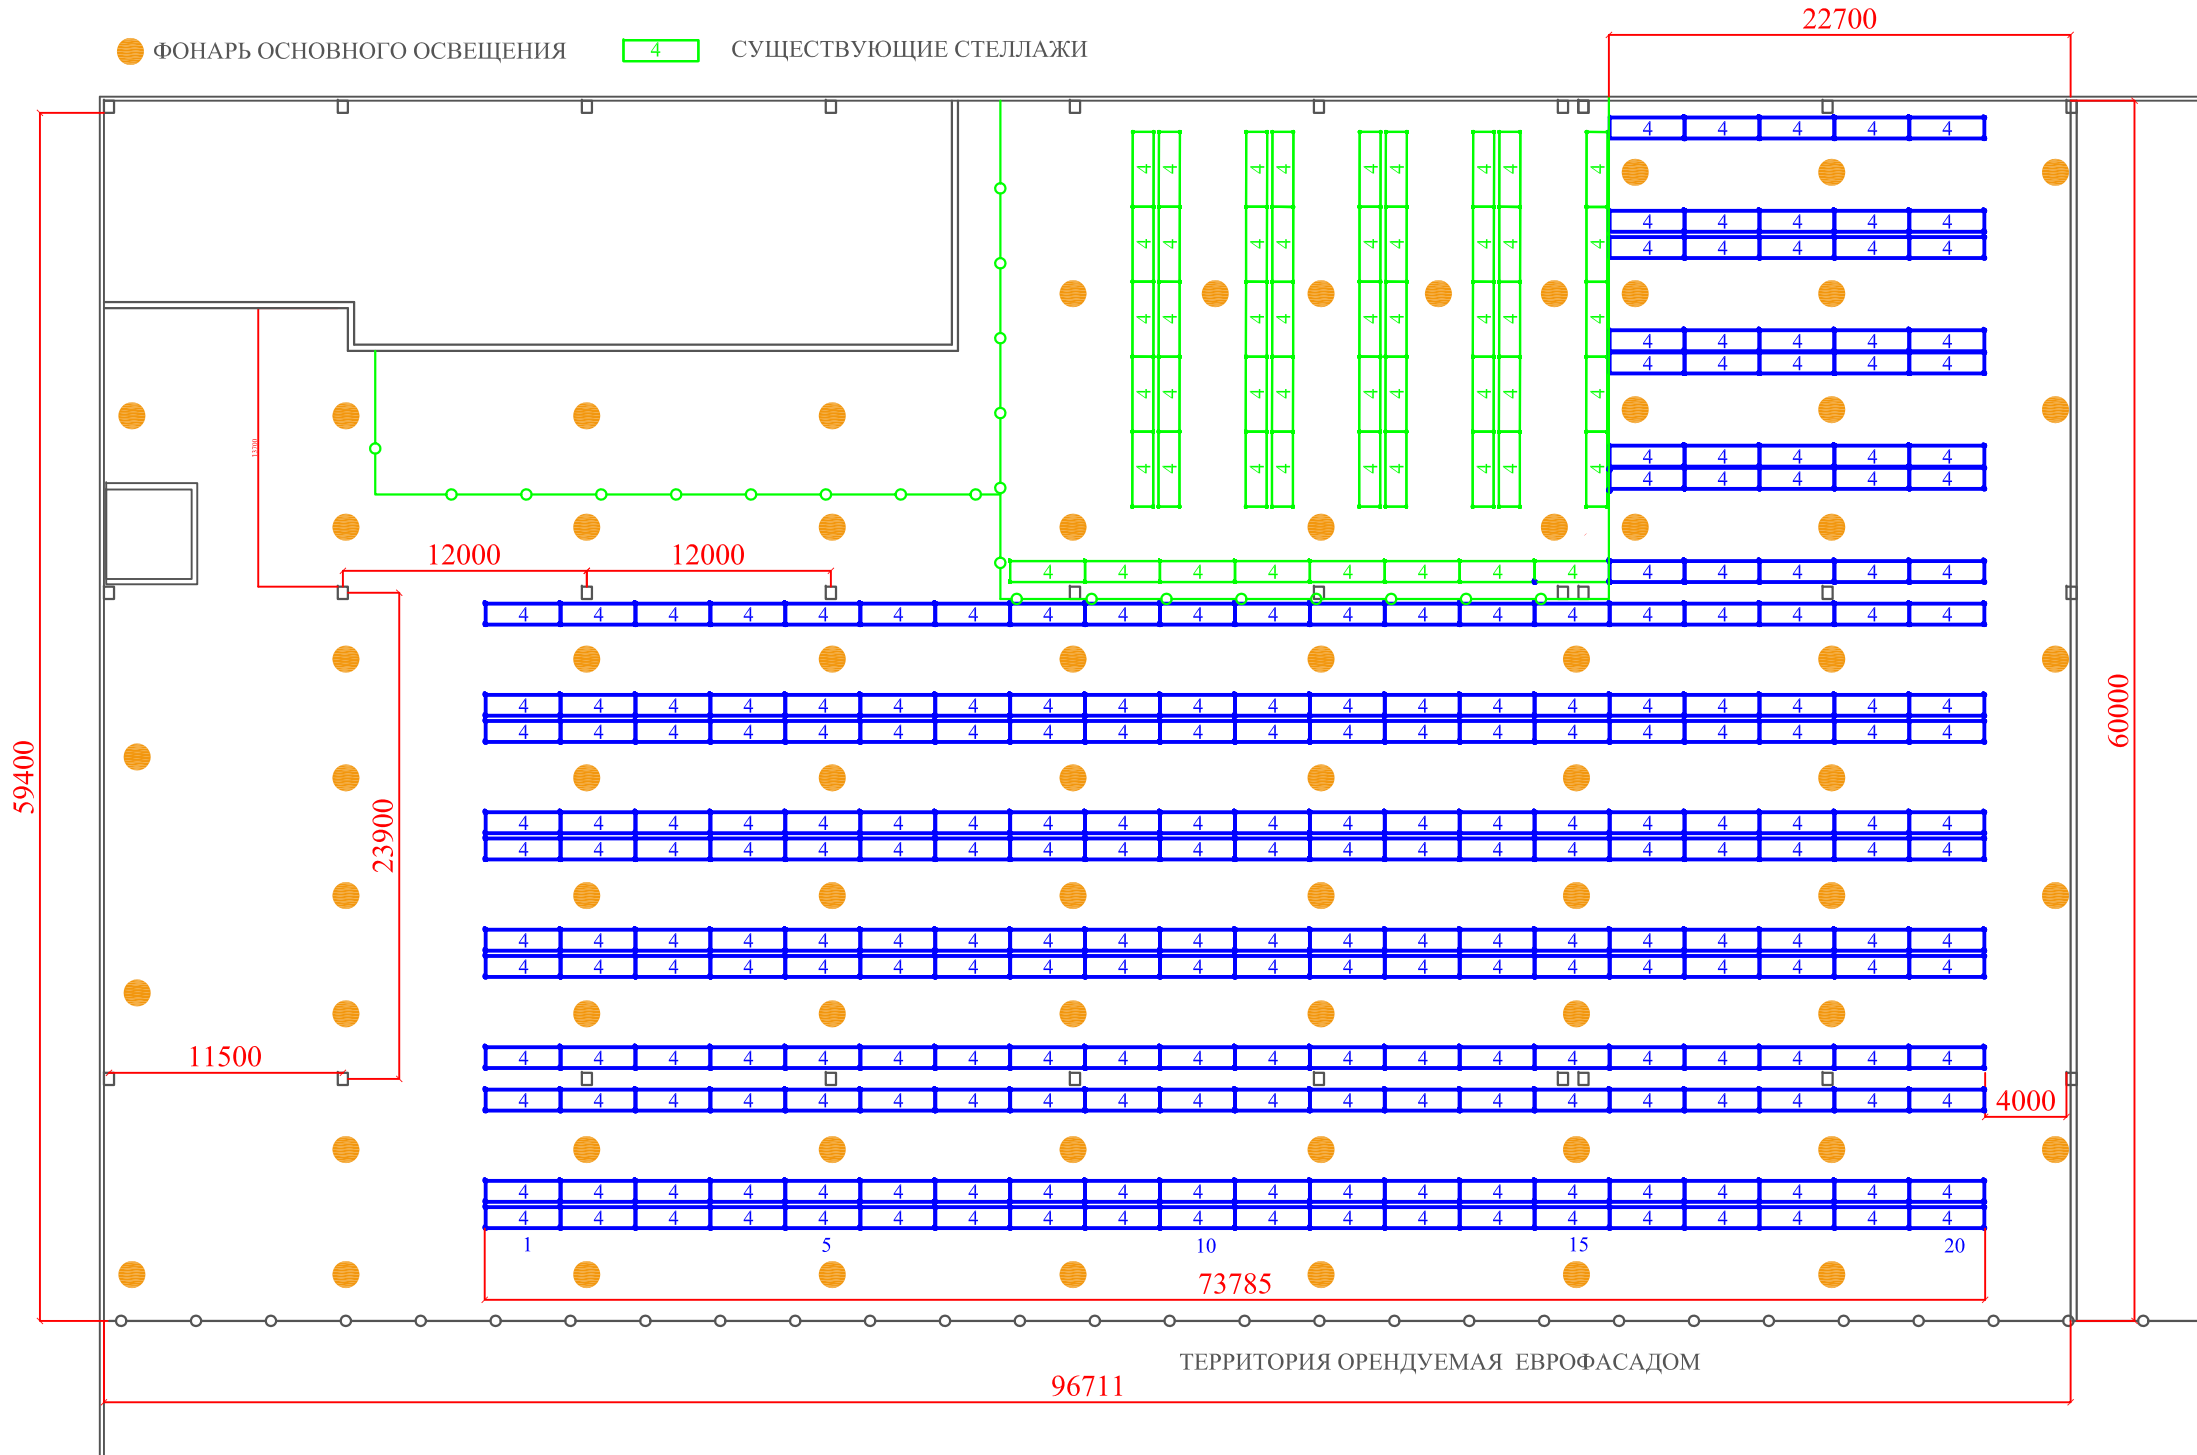

● ФОНАРЬ ОСНОВНОГО ОСВЕЩЕНИЯ

4

СУЩЕСТВУЮЩИЕ СТЕЛЛАЖИ

ТЕРРИТОРИЯ ОРЕНДУЕМАЯ ЕВРОФАСАДОМ

96711