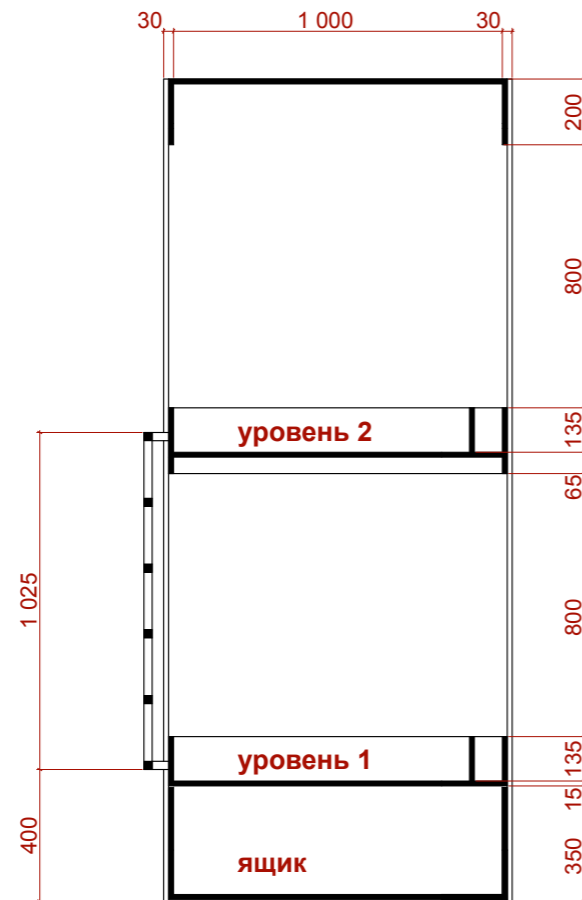

ПЛАН НА ОТМЕТКЕ 1500

ПОПЕРЕЧНОЕ СЕЧЕНИЕ

ВИД С БОКУ