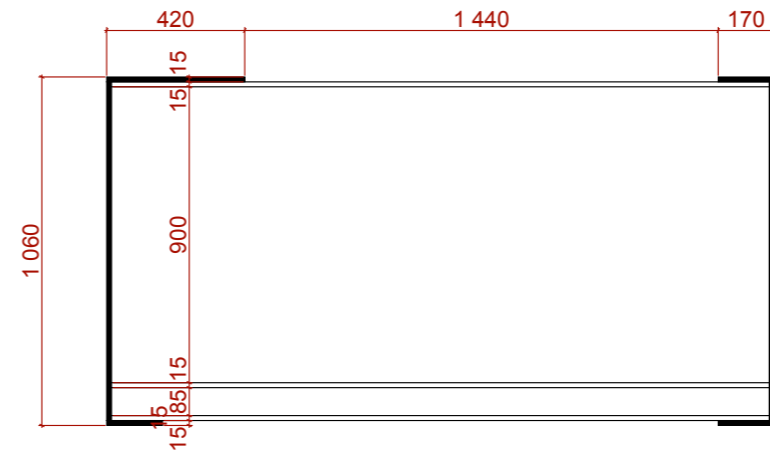

ПЛАН НА ОТМЕТКЕ 1500

ПОПЕРЕЧНОЕ СЕЧЕНИЕ

ВИД С БОКУ