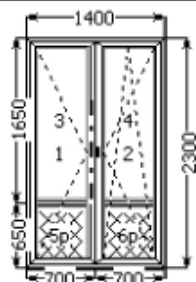

Проф. система	WDS 500 | Белый | 750x1650
Фурнитура	Siegenia Favorit
Остекление	стеклопакет 4-10-4-10-4 || 2 шт.
Доп. профили	спец.профиль подоконный(оригинал) x 0,75 - 1 шт.
Вес / Площадь	11,829 кг. / 1,2375 м.кв.
Изделия	Кол-во
	1
Прочие условия	

Окна и балк. двери №5