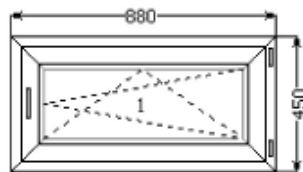

Проф. система	WDS 500 | Белый | 600x950
Фурнитура	Siegenia Favorit
Остекление	стеклопакет 4-10-4-10-4 || 1 шт.
Доп. профили	спец.профиль подоконный(оригинал) x 0,6 - 1 шт.
Вес / Площадь	11,730 кг. / 0,57 м.кв.
Изделия	Кол-во 1
Прочие условия	

Ручка оконная бел. Норре Tokyo

Микропроветривание Siegenia

Окна и балк. двери №13