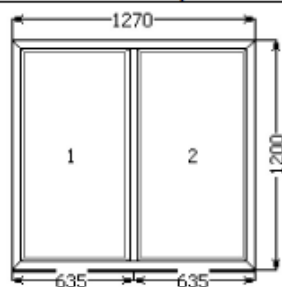

Ручка оконная бел. Норре Токуо

Микропроветривание Siegenia

Окна и балк. двери №10

Проф. система	WDS 500 | Белый | 1270x1200
Фурнитура	Siegenia Favorit
Остекление	стеклопакет 4-10-4-10-4 || 2 шт.
Доп. профили	спец.профиль подоконный(оригинал) x 1,27 - 1 шт.
Вес / Площадь	13,153 кг. / 1,524 м.кв.
Изделия	Кол-во
	1
Прочие условия