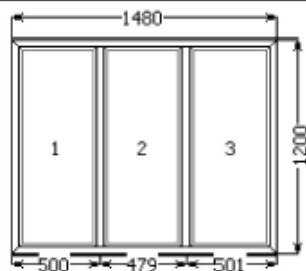

Ручка оконная бел. Норре Токуо

Микропроветривание Siegenia

Окна и балк. двери №8

Проф. система	WDS 500 | Белый | 1480x1200
Фурнитура	Siegenia Favorit
Остекление	стеклопакет 4-10-4-10-4 || 3 шт.
Доп. профили	спец.профиль подоконный(оригинал) x 1,48 - 1 шт.
Вес / Площадь	16,482 кг. / 1,776 м.кв.
Изделия	Кол-во
	1
Прочие условия