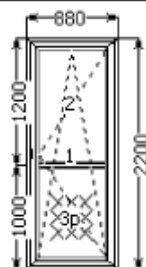

Окна и балк. двери №11

Проф. система	WDS 500 | Белый | 880x2200
Фурнитура	Siegenia Favorit | Балконный комплектБ3 // Пластиковая ручка
Остекление	стеклопакет 4-10-4-10-4 / p || 1+1р шт.
Доп. профили	спец.профиль подоконный(оригинал) x 0,880 - 1 шт.
Вес / Площадь	26,089 кг. / 1,936 м.кв.
Изделия	Кол-во
	1
Наружн. водоотлив(авторасч.) / 1 мм	
Прочие условия