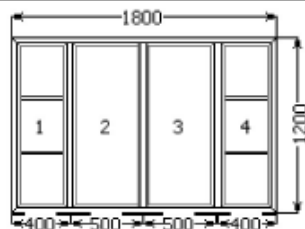

Окна и балк. двери №2

Проф. система	WDS 500 | Белый | 1800x1200
Фурнитура	Siegenia Favorit
Остекление	стеклопакет 4-10-4-10-4 || 4 шт. | шпросс 16мм бел. х 1,316
Доп. профили	спец.профиль подоконный(оригинал) х 1,8 - 1 шт.
Вес / Площадь	20,408 кг. / 2,16 м.кв.
Изделия	Кол-во
	1
Прочие условия