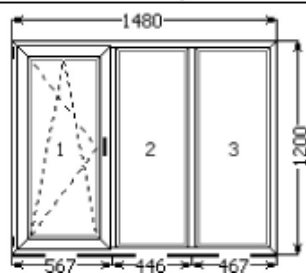

Окна и балк. двери №7

Проф. система	WDS 500 | Белый | 1480x1200
Фурнитура	Siegenia Favorit
Остекление	стеклопакет 4-10-4-10-4 || 3 шт.
Доп. профили	спец.профиль подоконный(оригинал) x 1,48 - 1 шт.
Вес / Площадь	22,609 кг. / 1,776 м.кв.
Изделия	Кол-во
	1
Прочие условия