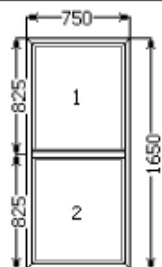

Всего изделий 18шт.

Общая площадь 32,057 м.кв.

### Окна и балк. двери №3

Проф. система	WDS 500   Белый   750x1650
Фурнитура	Siegenia Favorit
Остекление	стеклопакет 4-10-4-10-4    2 шт.
Доп. профили	спец.профиль подоконный(оригинал) х 0,75 - 1 шт.
Вес / Площадь	17,167 кг. / 1,2375 м.кв.
Изделия	Кол-во
	1
Прочие условия	

Всего изделий 18шт.

Общая площадь 32,057 м.кв.

Ручка оконная бел. Норре Токуо

Микропроветривание Siegenia

Окна и балк. двери №4

Проф. система	WDS 500   Белый   750x1650
Фурнитура	Siegenia Favorit
Остекление	стеклопакет 4-10-4-10-4    2 шт.
Доп. профили	спец.профиль подоконный(оригинал) x 0,75 - 1 шт.
Вес / Площадь	11,829 кг. / 1,2375 м.кв.
Изделия	Кол-во
	1
Прочие условия	