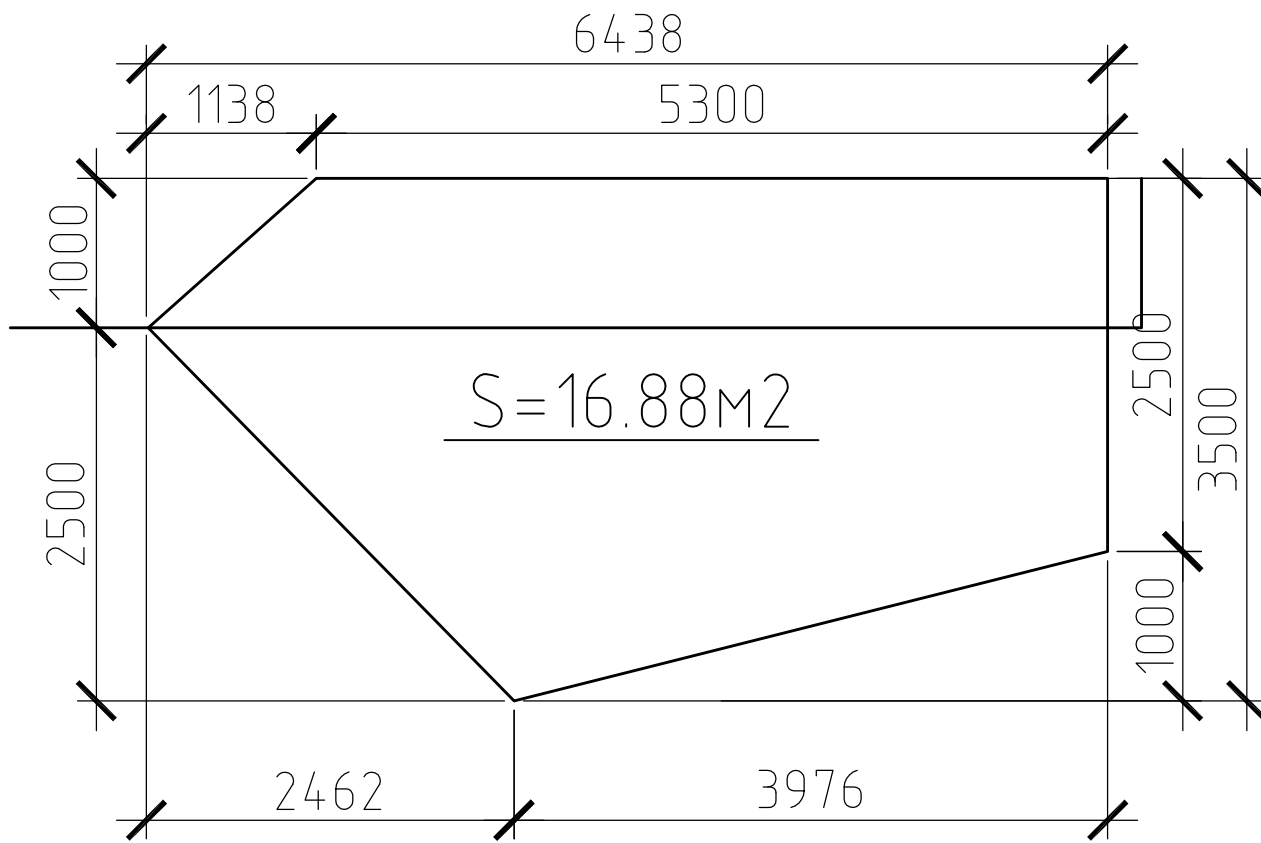

Плита высотой 140мм

Лента под плиту 200x200мм