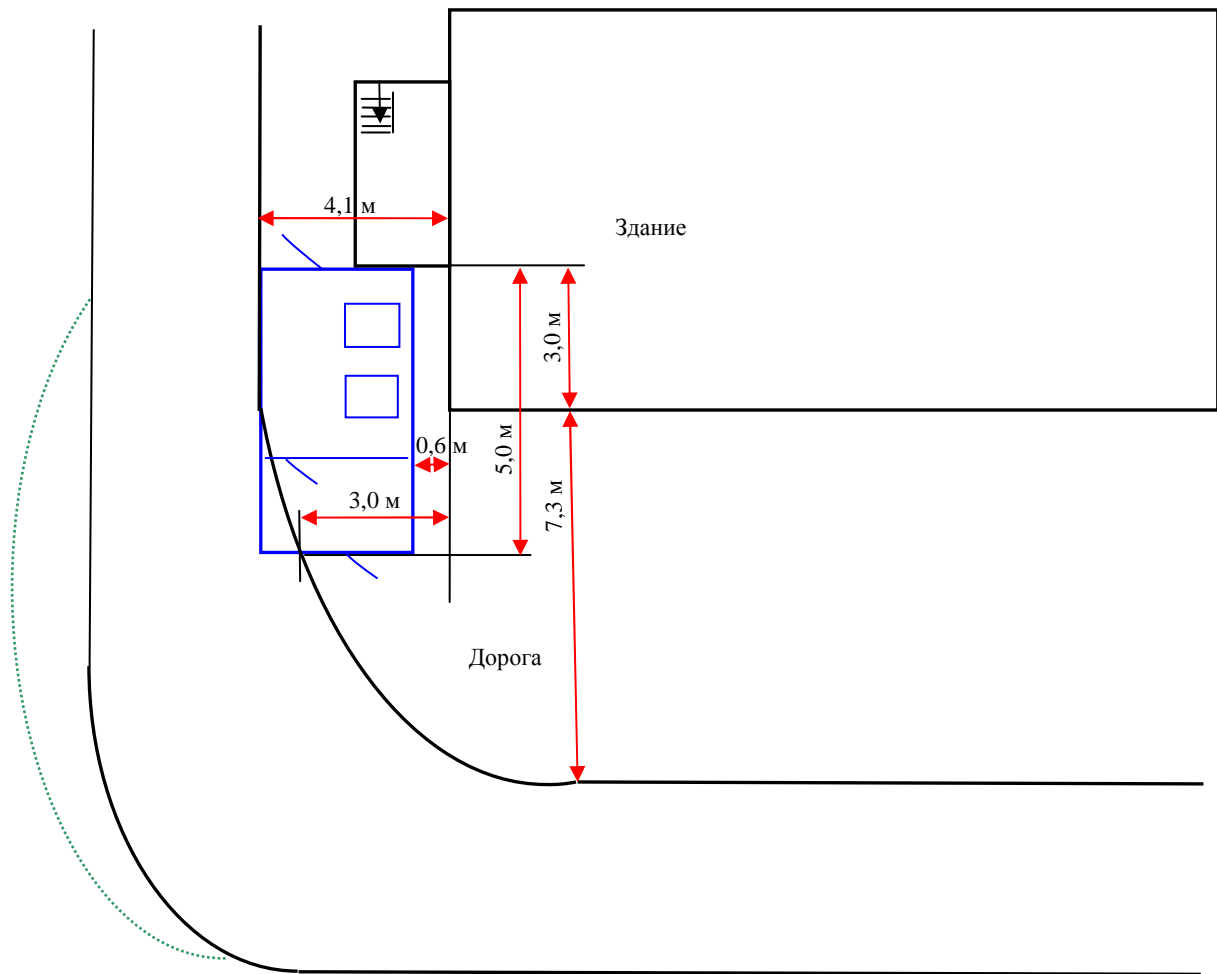

Схема

Чёрным – существующие

Синим – модульная котельная размером 5х3,5 м

Зелёным – расширение дворовой дороги