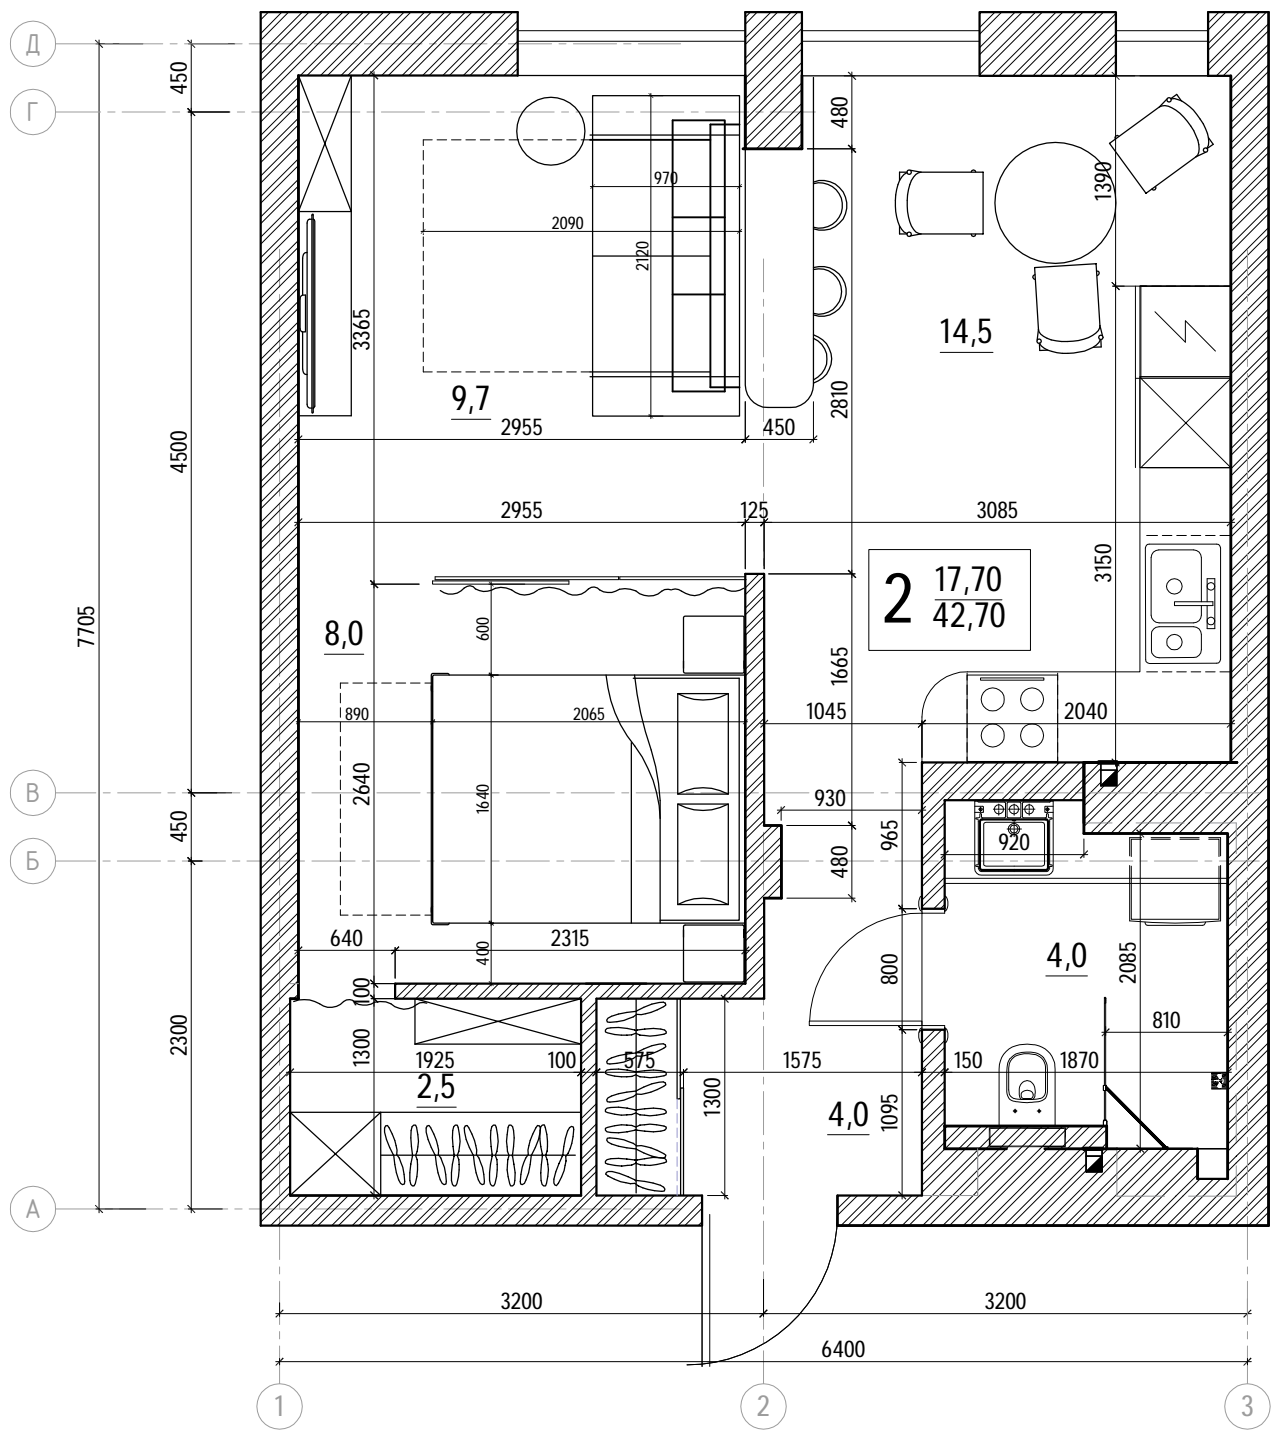

Обмірні креслення

Замість інв. №

Підпис і дата

Інв. № ориг.

ГАП	Сєдов	09.15
Розробив	Сєдов	09.15
Перевірів		

Проект перепланування квартири у ЖК "Комфорт Таун"

Обмірні креслення
М 1:50

АР	П	2
студія дизайну "DESIGNREAL"		

Інв. № ориг.	Замість інв. №
	Підпис і дата

Проект перепланування квартири у ЖК "Комфорт Таун"					
ГАП	Сєдов	09.15	План розташування меблів М 1:50		
Розробив	Сєдов	09.15			
Перевірів					
			АР	П	4
			студія дизайну "DESIGNREAL"		