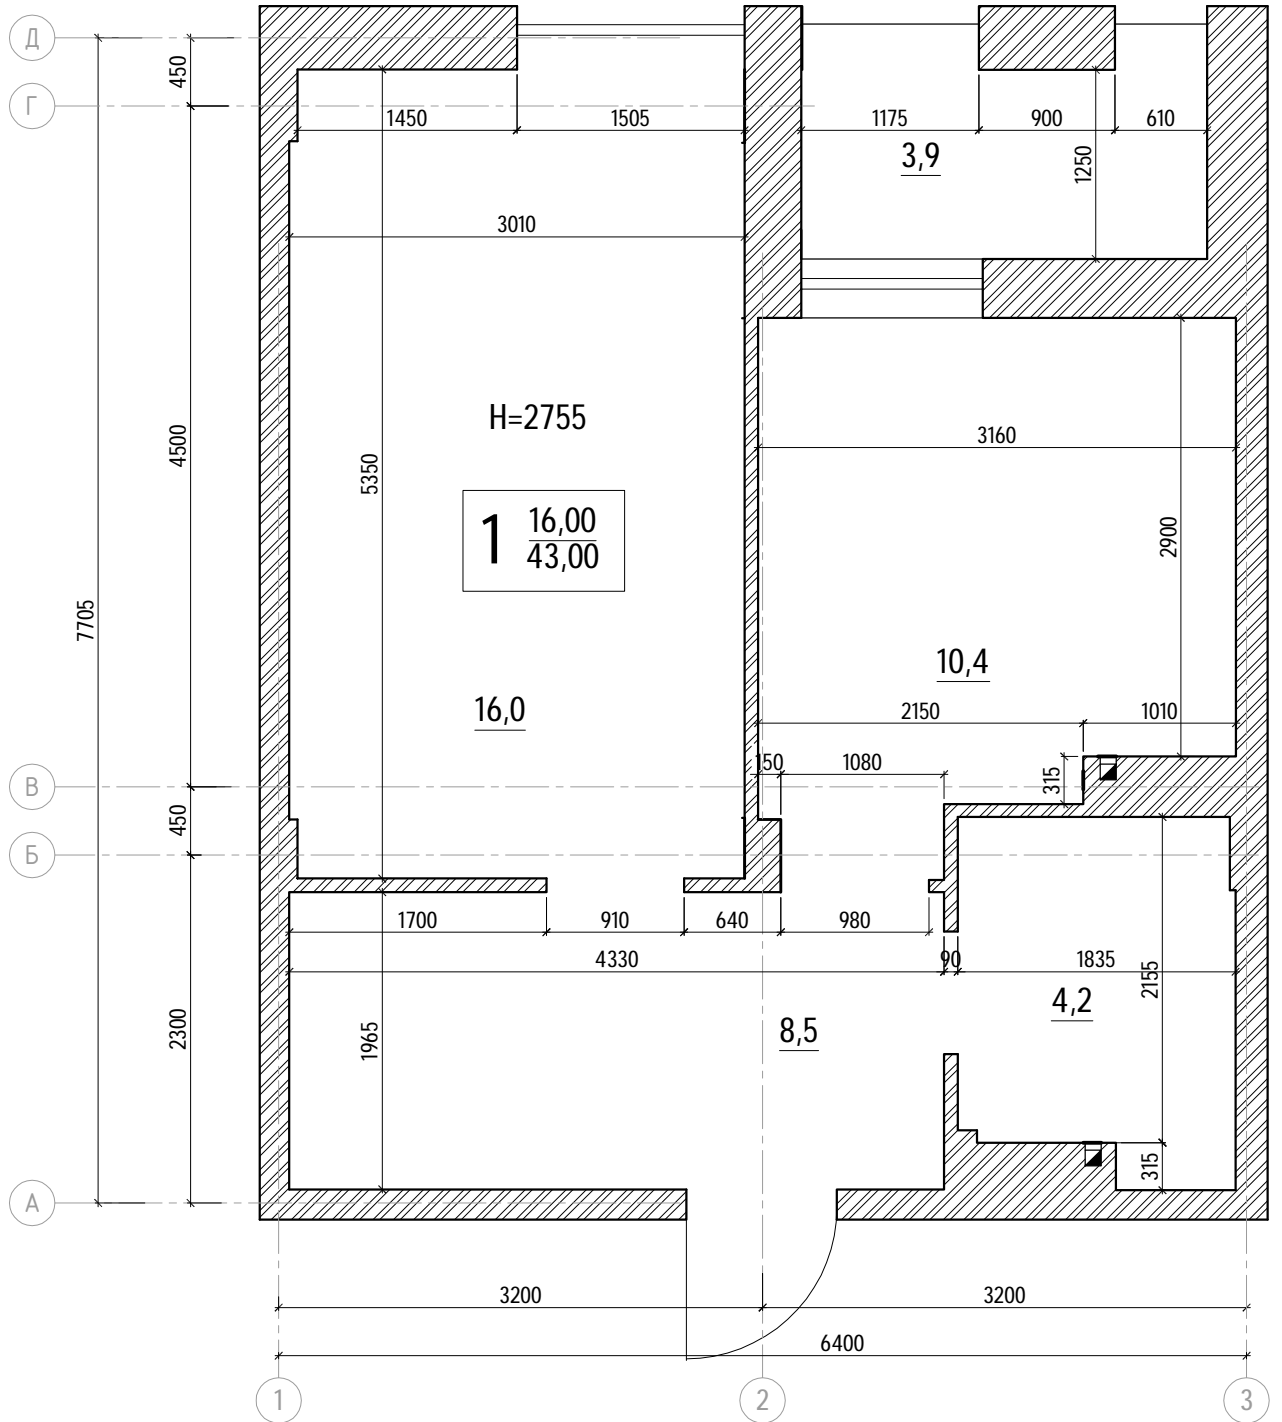

Обмірні креслення

Замість інв. №

Підпис і дата

Інв. № ориг.

ГАП	Сєдов	09.15
Розробив	Сєдов	09.15
Перевірів		

Проект перепланування квартири у ЖК "Комфорт Таун"

Обмірні креслення
М 1:50

АР	П	2
студія дизайну "DESIGNREAL"		

Інв. № ориг.	Замість інв. №
	Підпис і дата

Проект перепланування квартири у ЖК "Комфорт Таун"					
ГАП	Сєдов	09.15	План розташування меблів М 1:50		
Розробив	Сєдов	09.15			
Перевірів					
			АР	П	4
			студія дизайну "DESIGNREAL"		