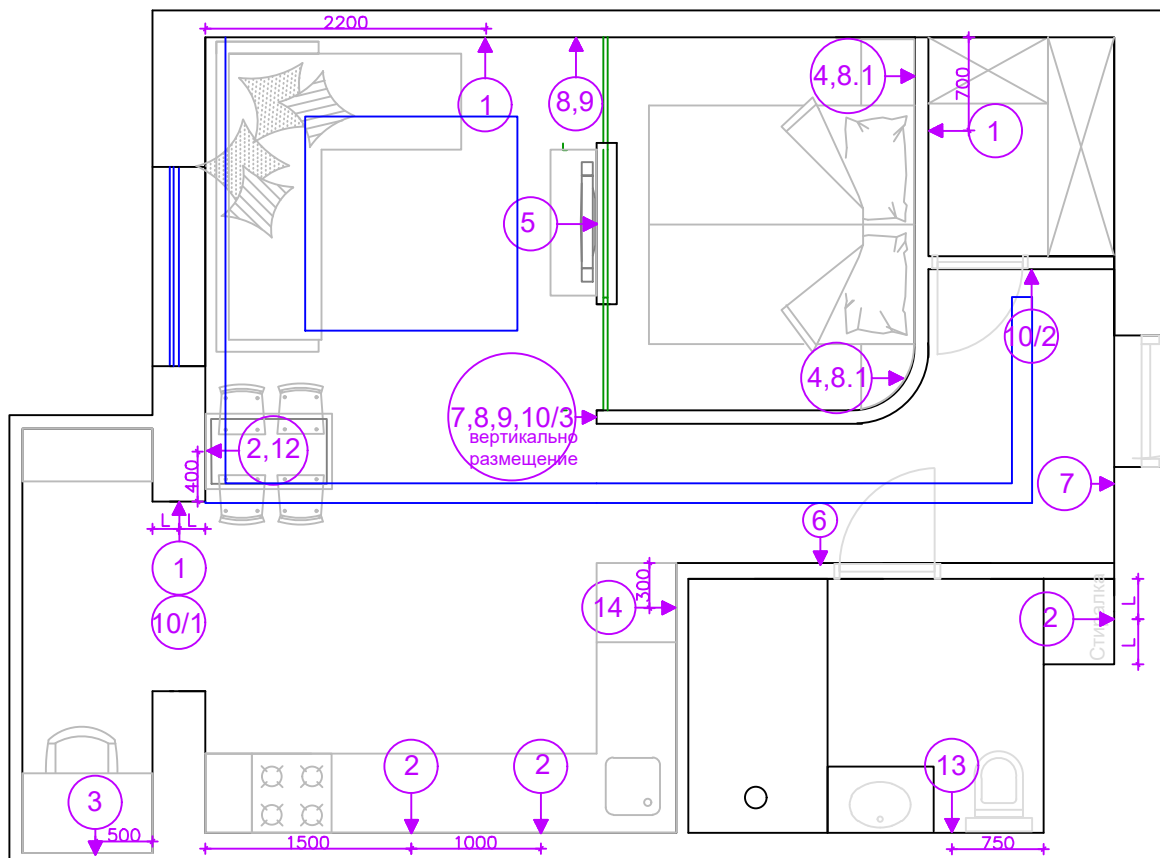

# ПЛАН ПО ЭЛЕКТРИКЕ (РОЗЕТКИ И ВЫКЛЮЧАТЕЛИ)

Условные обозначения	
№п	Состав
1	Розетка одинарная Н=350
2	Розетка дойная Н=900
3	Розетка четверная + интернет Н=350
4	Розетка двойная Н=550
5	Розетка тройная + ТВ+ интернет Н=1200
6	Выключатель двойной 850
7	Выключатель проходной 850
8	Выключатель проходной 850
8.1	Выключатель проходной Н=550
9	Выключатель двойной 850
10	Одинарный выключатель Н=850
11	Вывод кабеля под бра Н=1200
12	Розетка для кондиционера Н=2200
13	Розетка влагозащитная Н=1400
14	Розетка для холодильника Н=100

**Примечание:**

- все размеры указаны в миллиметрах
- перед началом работы все размеры и отметки проверить по месту

Изм.	Кол. уч.	Лист	№ док.	Подп.	Дата				
ГИП							Стадия	Лист	Листов
Нач. отд.									
Исполн.									
Н. контр.									