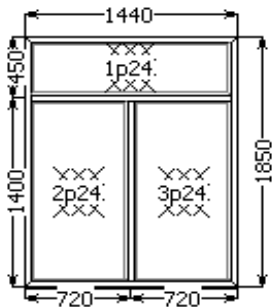

2

Конструкция	Windoff's Масо Окна и балконные двери				
комплект	измерение	кол-во	цена	скидка	стоимость
остекление	p24 0+20р шт.				
цвет	Белый				
профили	/ Штапик (WP-06)				
изделие	1360x1350	10			
спец. профиль	подоконный	1,360*10			
прочие условия					
вес / площадь	269,798 кг. / 18,36 м.кв.				
всего					

3

Конструкция	Windoff's Масо Окна и балконные двери				
комплект	измерение	кол-во	цена	скидка	стоимость
остекление	p24 0+2р шт.				
цвет	Белый				
профили	/ Штапик (WP-06)				
изделие	600x1350	2			
спец. профиль	подоконный	0,600*2			
прочие условия					
вес / площадь	28,378 кг. / 1,62 м.кв.				
всего					

4

Конструкция	Windoff's Масо Окна и балконные двери				
комплект	измерение	кол-во	цена	скидка	стоимость
остекление	p24 0+2р шт.				
цвет	Белый				
профили	/ Штапик (WP-06)				
изделие	1440x920	2			
спец. профиль	подоконный	1,440*2			
прочие условия					
вес / площадь	37,816 кг. / 2,6496 м.кв.				
всего					

5

Конструкция	Windoff's Масо Окна и балконные двери				
комплект	измерение	кол-во	цена	скидка	стоимость
остекление	p24 0+9р шт.				
цвет	Белый				
профили	/ Штапик (WP-06)				
изделие	2050x1350	3			
спец. профиль	подоконный	2,050*3			
прочие условия					
вес / площадь	116,872 кг. / 8,3025 м.кв.				
всего					