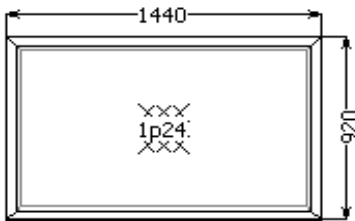

1

Конструкция	Windoff's Масо Окна и балконные двери				
комплект	измерение	кол-во	цена	скидка	стоимость
остекление	p24 0+54р шт.				
цвет	Белый				
профили	/ Штапик (WP-06)				
изделие	1440x3170	9			
спец. профиль	подоконный	1,440*9			
прочие условия					
вес / площадь	569,090 кг. / 41,0832 м.кв.				
всего					

2

Конструкция	Windoff's Масо Окна и балконные двери				
комплект	измерение	кол-во	цена	скидка	стоимость
остекление	p24 0+20р шт.				
цвет	Белый				
профили	/ Штапик (WP-06)				
изделие	1360x1350	10			
спец. профиль	подоконный	1,360*10			
прочие условия					
вес / площадь	269,798 кг. / 18,36 м.кв.				
всего					

3

Конструкция	Windoff's Масо Окна и балконные двери				
комплект	измерение	кол-во	цена	скидка	стоимость
остекление	p24 0+2р шт.				
цвет	Белый				
профили	/ Штапик (WP-06)				
изделие	600x1350	2			
спец. профиль	подоконный	0,600*2			
прочие условия					
вес / площадь	28,378 кг. / 1,62 м.кв.				
всего					