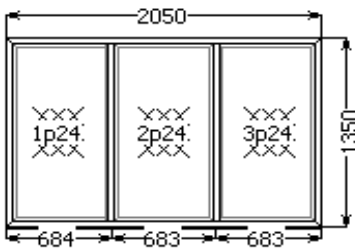

1

Конструкция	Windoff's Масо Окна и балконные двери				
комплект	измерение	кол-во	цена	скидка	стоимость
остекление	p24 0+54р шт.				
цвет	Белый				
профили	/ Штапик (WP-06)				
изделие	1440x3170	9			
спец. профиль	подоконный	1,440*9			
прочие условия					
вес / площадь	569,090 кг. / 41,0832 м.кв.				
всего					

2

Конструкция	Windoff's Масо Окна и балконные двери				
комплект	измерение	кол-во	цена	скидка	стоимость
остекление	p24 0+20р шт.				
цвет	Белый				
профили	/ Штапик (WP-06)				
изделие	1360x1350	10			
спец. профиль	подоконный	1,360*10			
прочие условия					
вес / площадь	269,798 кг. / 18,36 м.кв.				
всего					

3

Конструкция	Windoff's Масо Окна и балконные двери				
комплект	измерение	кол-во	цена	скидка	стоимость
остекление	p24 0+2р шт.				
цвет	Белый				
профили	/ Штапик (WP-06)				
изделие	600x1350	2			
спец. профиль	подоконный	0,600*2			
прочие условия					
вес / площадь	28,378 кг. / 1,62 м.кв.				
всего					

4

Конструкция	Windoff's Масо Окна и балконные двери				
комплект	измерение	кол-во	цена	скидка	стоимость
остекление	p24 0+2р шт.				
цвет	Белый				
профили	/ Штапик (WP-06)				
изделие	1440x920	2			
спец. профиль	подоконный	1,440*2			
прочие условия					
вес / площадь	37,816 кг. / 2,6496 м.кв.				
всего					