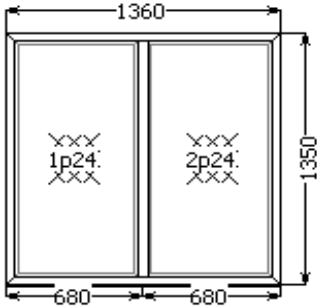

1

Конструкция	Windoff's Масо Окна и балконные двери				
комплект	измерение	кол-во	цена	скидка	стоимость
остекление	p24 0+54р шт.				
цвет	Белый				
профили	/ Штапик (WP-06)				
изделие	1440x3170	9			
спец. профиль	подоконный	1,440*9			
прочие условия					
вес / площадь	569,090 кг. / 41,0832 м.кв.				
всего					

2

Конструкция	Windoff's Масо Окна и балконные двери				
комплект	измерение	кол-во	цена	скидка	стоимость
остекление	p24 0+20р шт.				
цвет	Белый				
профили	/ Штапик (WP-06)				
изделие	1360x1350	10			
спец. профиль	подоконный	1,360*10			
прочие условия					
вес / площадь	269,798 кг. / 18,36 м.кв.				
всего					

3

Конструкция	Windoff's Масо Окна и балконные двери				
комплект	измерение	кол-во	цена	скидка	стоимость
остекление	p24 0+2р шт.				
цвет	Белый				
профили	/ Штапик (WP-06)				
изделие	600x1350	2			
спец. профиль	подоконный	0,600*2			
прочие условия					
вес / площадь	28,378 кг. / 1,62 м.кв.				
всего					

4

Конструкция	Windoff's Масо Окна и балконные двери				
комплект	измерение	кол-во	цена	скидка	стоимость
остекление	p24 0+2р шт.				
цвет	Белый				
профили	/ Штапик (WP-06)				
изделие	1440x920	2			
спец. профиль	подоконный	1,440*2			
прочие условия					
вес / площадь	37,816 кг. / 2,6496 м.кв.				
всего					