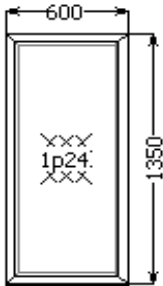

1

Конструкция	Windoff's Масо Окна и балконные двери				
комплект	измерение	кол-во	цена	скидка	стоимость
остекление	p24 0+54р шт.				
цвет	Белый				
профили	/ Штапик (WP-06)				
изделие	1440x3170	9			
спец. профиль	подоконный	1,440*9			
прочие условия					
вес / площадь	569,090 кг. / 41,0832 м.кв.				
всего					

2

Конструкция	Windoff's Масо Окна и балконные двери				
комплект	измерение	кол-во	цена	скидка	стоимость
остекление	p24 0+20р шт.				
цвет	Белый				
профили	/ Штапик (WP-06)				
изделие	1360x1350	10			
спец. профиль	подоконный	1,360*10			
прочие условия					
вес / площадь	269,798 кг. / 18,36 м.кв.				
всего					

3

Конструкция	Windoff's Масо Окна и балконные двери				
комплект	измерение	кол-во	цена	скидка	стоимость
остекление	p24 0+2р шт.				
цвет	Белый				
профили	/ Штапик (WP-06)				
изделие	600x1350	2			
спец. профиль	подоконный	0,600*2			
прочие условия					
вес / площадь	28,378 кг. / 1,62 м.кв.				
всего					

4

Конструкция	Windoff's Масо Окна и балконные двери				
комплект	измерение	кол-во	цена	скидка	стоимость
остекление	p24 0+2р шт.				
цвет	Белый				
профили	/ Штапик (WP-06)				
изделие	1440x920	2			
спец. профиль	подоконный	1,440*2			
прочие условия					
вес / площадь	37,816 кг. / 2,6496 м.кв.				
всего					