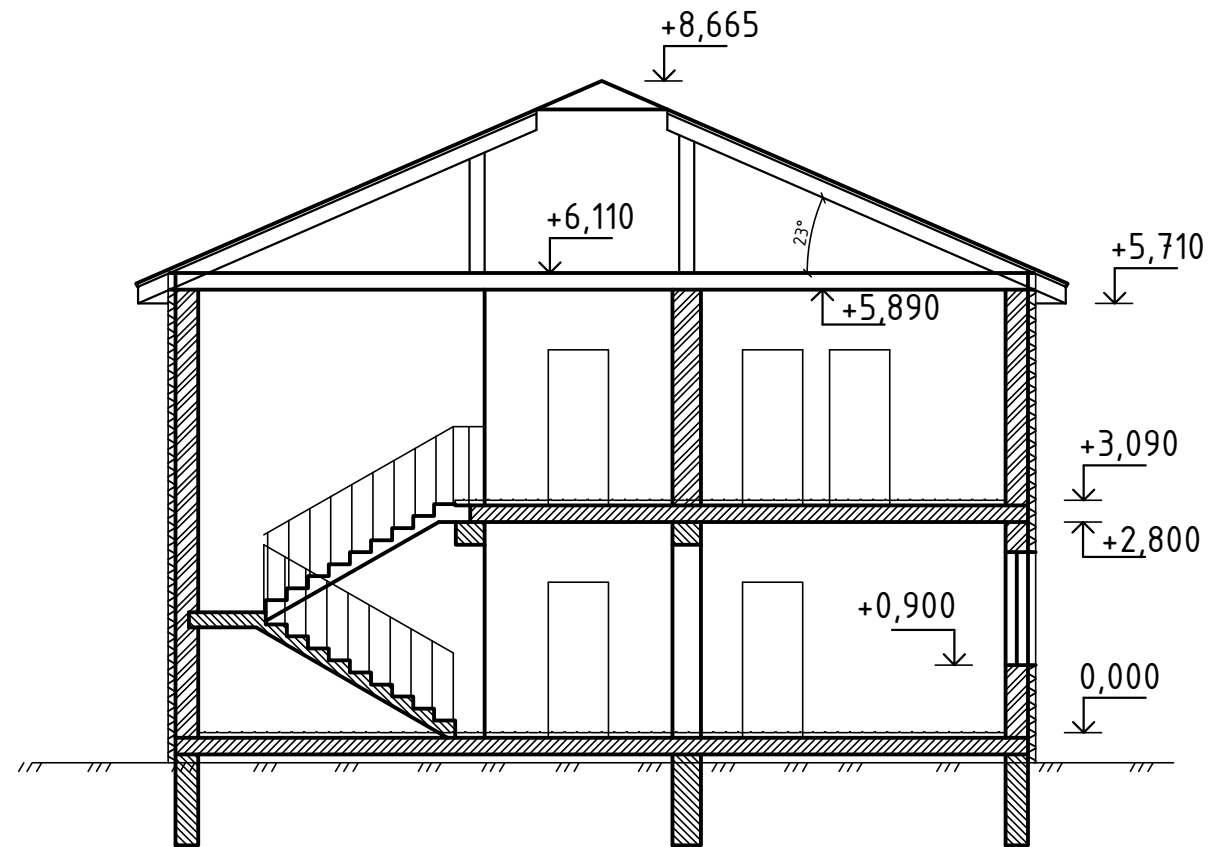

План покрівлі

M1:100

1-1

M1:100

Зм.	кільк.	арк.	№	підпис	дата	стадія	аркуш	аркушів
							5	
Розробив	Ткач					Переріз 1-1, план покрівлі		Проектне бюро Т-проект 0989755705
Перевірів	Ткач							