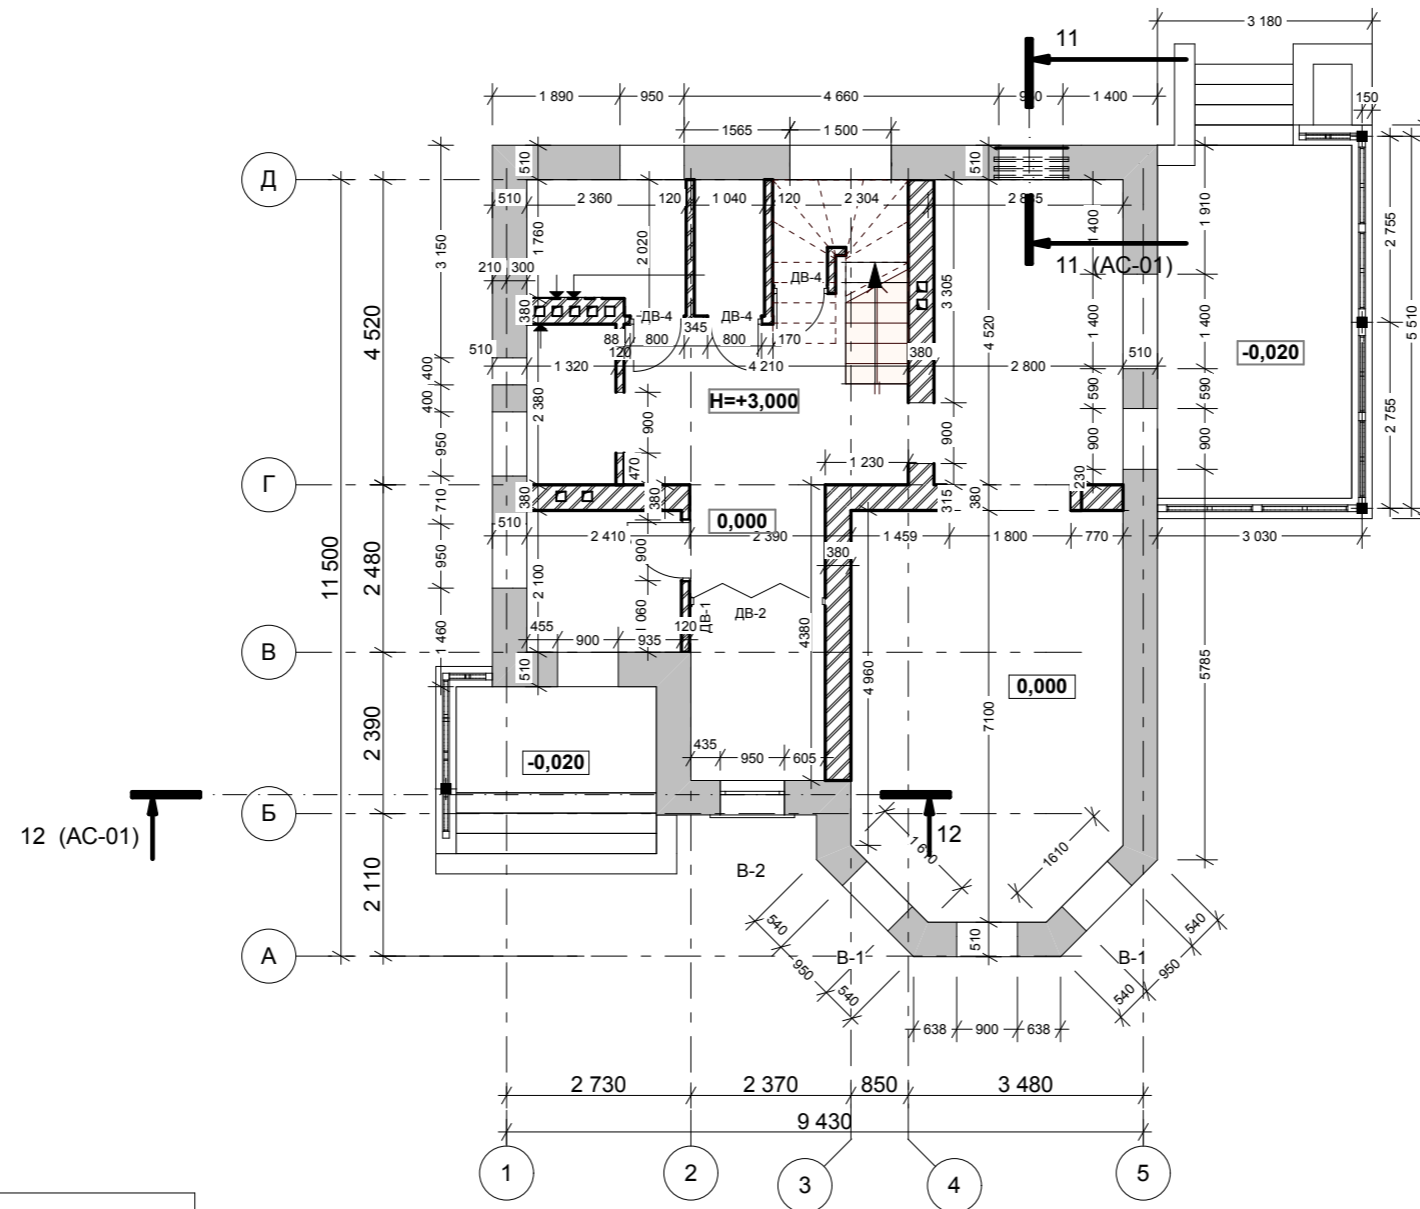

**План першого поверху
на позначці 0.000**

Експлікація			
№	Назва	Площа	Периметр, мм
101	Тамбур	4,86	8780,0
102	Топочна	3,13	7400,0
103	Ванна кімната	4,39	8240,0
104	Санвузол	2,11	6120,0
105	Комора	2,08	6025,0
106	Хол	13,12	16015,0
107	Гардероб	5,13	6200,0
108	Вітальня	23,29	18239,0
109	Кухня	14,80	15640,0
Площа першого поверху поверху		72,7 м.кв.	
Загальна площа будинку		143,67 м.кв.	

						-АР
						Проект індивідуального житлового будинку в с.Щасливе Бориспільського р-ну Київської обл.
Изм.	Кільк.	Лист	№ док.	Підпис	Дата	Стадія
ГАП		Іваненко В.А.			04.12	Аркуш
Виконав		Удальцов Ю.А.			04.12	Аркушів
Норм-контроль		Іваненко В.А.			04.12	РП
						Житловий будинок
						План першого поверху М 1:100
						ТАМ "Альянспроєкт"